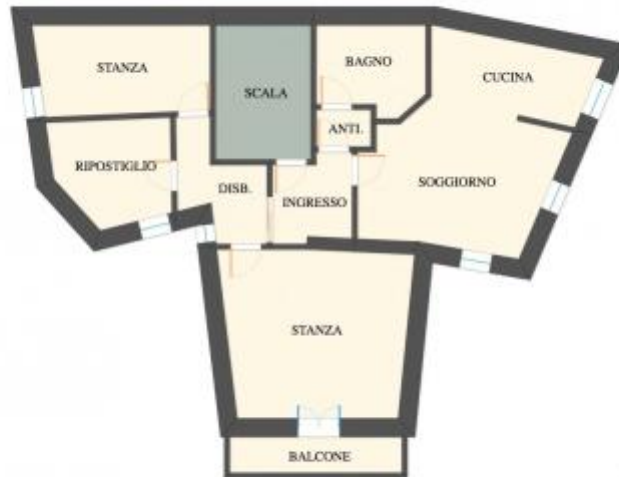

PORZIONE DI CASA INDIPENDENTE CON TRE UNITA'

- vendita

Superficie: 286 mq Prezzo: € 290.000

A Breguzzo proponiamo in vendita casa indipendente terra cielo, libera su tre lati, nel centro del paese. La proprietà è composta da tre appartamenti distinti: un trilocale al primo piano con soggiorno cucina, due stanze, bagno finestrato e terrazzino; un appartamento di oltre 100mq al secondo piano con soggiorno cucina, due camere matrimoniali, bagno, ripostiglio finestrato e balcone; una splendida mansarda al grezzo all'ultimo piano, dove c'è la possibilità di realizzare un ulteriore appartamento quadrilocale, con zona giorno open space e vista aperta. Il tetto è stato già ristrutturato garantendo solidità e durabilità nel tempo. Completano gli spazi una cantina, una lavanderia e un garage a piano terra.

Nr. riferimento: 663C
Stato immobile: Buono
Località: SELLA GIUDICARIE
Prezzo: € 290.000
Numero locali: 3 appartamenti
Tipologia: rustico baita casa indipendente
Cantina: Cantina e Lavanderia
Posti auto: Garage e parcheggio comunale nelle immediate vicinanze
Riscaldamento: Autonomo a metano
Superficie: 286 mq
Dotazioni: balcone, canna fumaria, mansarda, arredato

PLANIMETRIE

PORZIONE DI CASA A BREGUZZO - APPARTAMENTO
RF. 663B

PIANTA PIANO TERRA
SCALA A VISTA

PORZIONE DI CASA A BREGUZZO - APPARTAMENTO
RF. 663B

PIANTA PIANO PRIMO
SCALA A VISTA

PORZIONE DI CASA A BREGUZZO - APPARTAMENTO
RF. 663B

PIANTA PIANO SECONDO
SCALA A VISTA

PORZIONE DI CASA A BREGUZZO - APPARTAMENTO
RF. 663B

PIANTA PIANO TERZO - MANSARDA
SCALA A VISTA