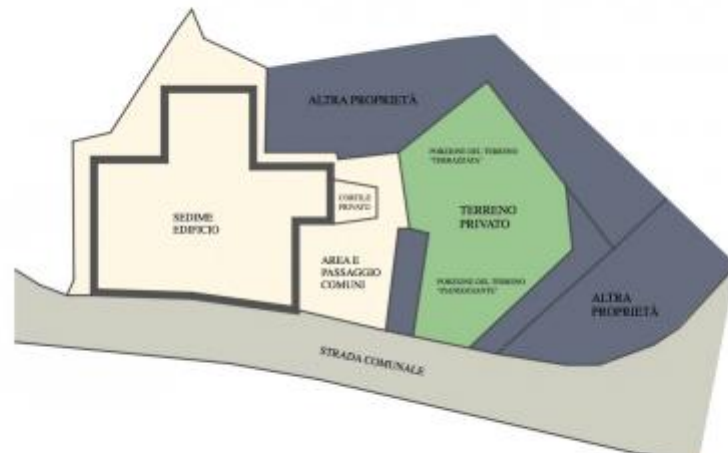

## APPARTAMENTO A DAONE CON TERRENO PRIVATO

- vendita

**Superficie: 155 mq Prezzo: € 79.000**

A Daone, in posizione aperta e soleggiata, proponiamo in vendita un luminoso appartamento con annesso terreno di oltre 200 mq.

L'appartamento, posto al primo piano, è composto da un ampio ingresso, soggiorno, cucina abitabile e stanza matrimoniale con accesso ad un cortile privato, due ripostigli, ampio salone guardaroba e bagno. Completano gli spazi un locale caldaia a piano terra e una porzione di soffitta ad ultimo piano. L'appartamento ha bisogno di lavori di ristrutturazione.

Punto forte della proprietà è il terreno privato, in buona parte pianeggiante e in parte in pendenza.

Daone, oltre a trovarsi all'imbocco dell'omonima valle, metà turistica molto ambita e ricercata per i trekking e l'arrampicata, si trova ad 1km da Pieve di Bono, sede dei principali servizi. Le principali località turistiche, oltre alla Val di Daone sono a 20km (lago d'Idro) e 30km (Pinzolo e impianti da sci).

# PLANIMETRIE

APPARTAMENTO A DAONE CON TERRENO DI PROPRIETÀ  
RF. 740

PIANTA APPARTAMENTO  
SCALA A VISTA

APPARTAMENTO A DAONE CON TERRENO DI PROPRIETÀ  
RF. 740

MAPPA  
SCALA A VISTA