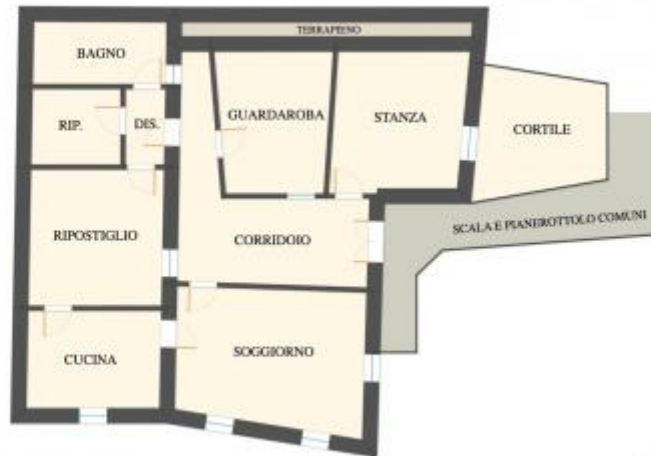

PLANIMETRIE

APPARTAMENTO A DAONE CON TERRENO DI PROPRIETÀ
RF. 740